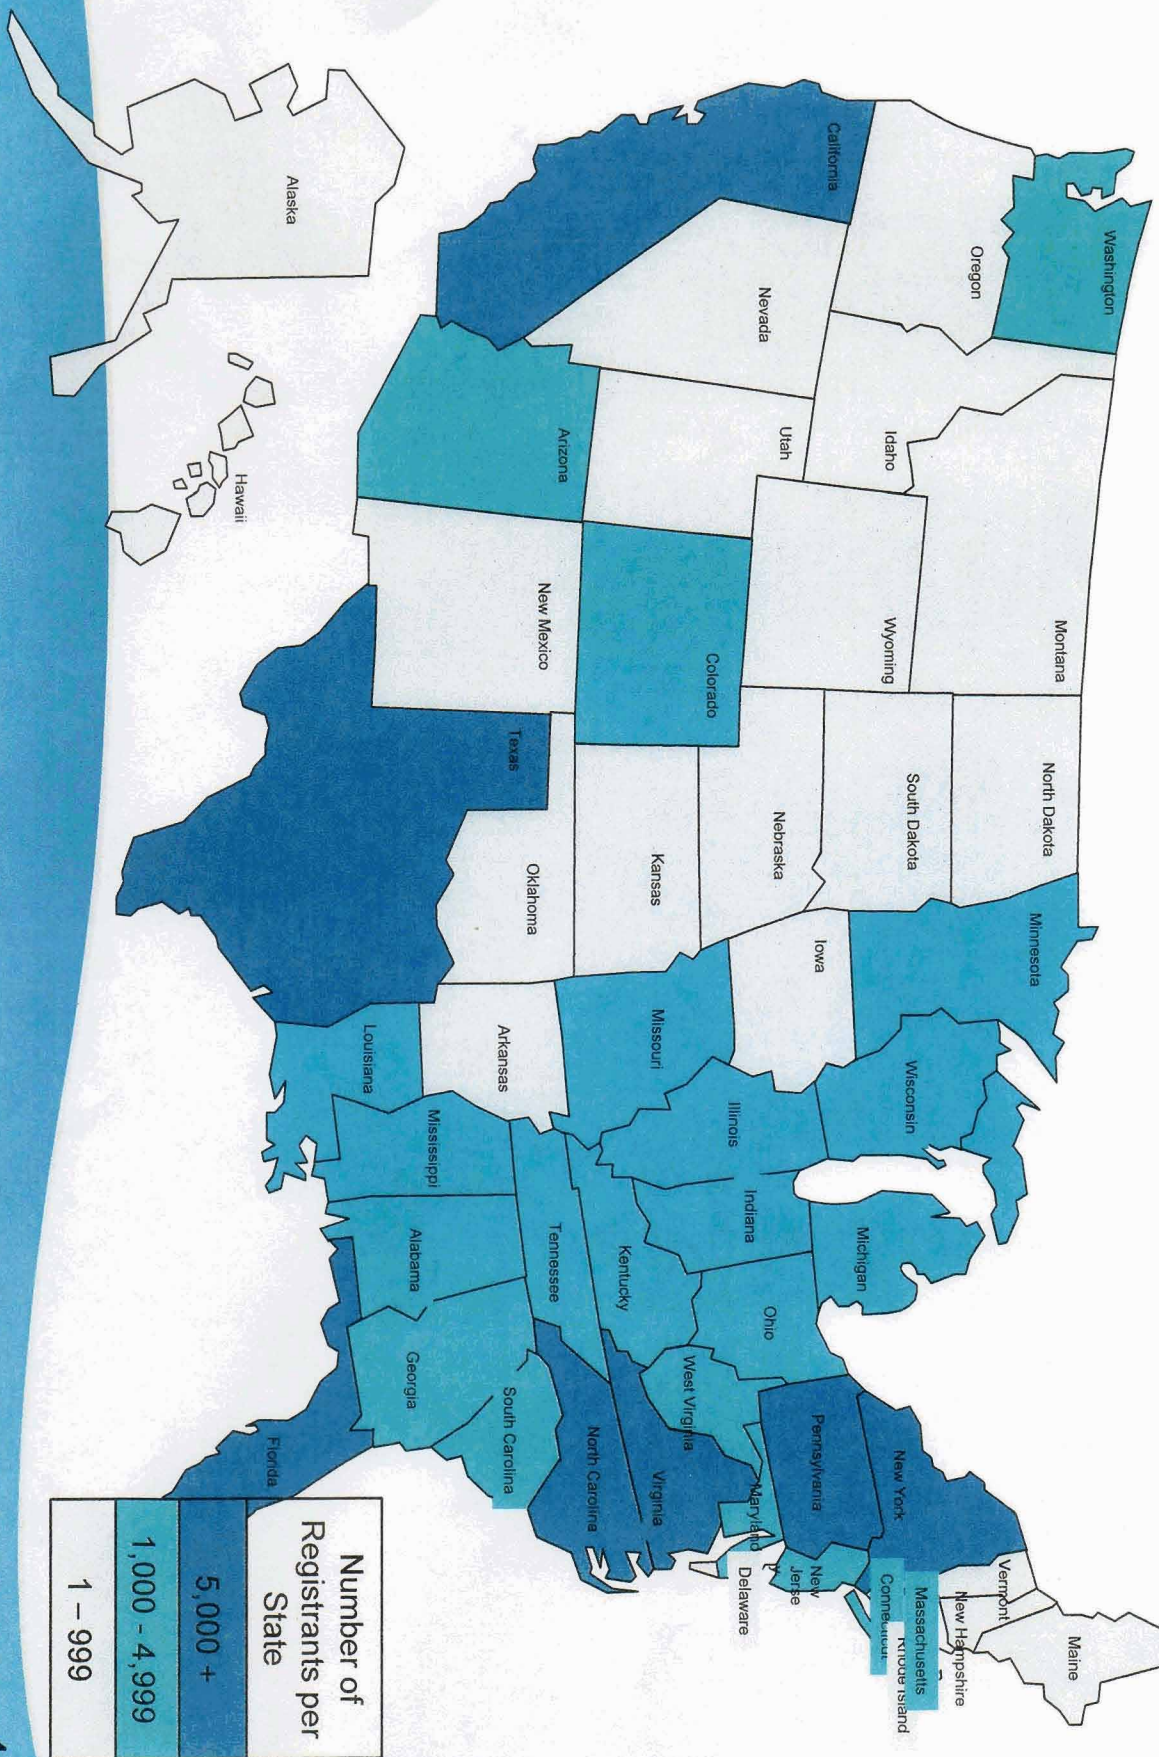

Registrants by State Breakdown

AL	2485	KY	1792	ND	131
AK	229	LA	1314	OH	5067
AZ	1858	ME	717	OK	1000
AR	952	MD	3403	OR	874
CA	8137	MA	2180	PA	6009
CO	1222	MI	2933	RI	453
CT	1113	MN	1217	SC	3469
DC	201	MS	1105	SD	184
DE	447	MO	2507	TN	3046
FL	9575	MT	286	TX	6020
GA	4998	NE	418	UT	321
HI	583	NV	866	VT	265
ID	331	NH	723	VA	8804
IL	3069	NJ	2523	WA	1509
IN	2487	NM	610	WV	1213
IA	722	NY	5354	WI	2175
KS	832	NC	14532	WY	167

9575

Number of Registrants per State
5,000 +
1,000 - 4,999
1 - 999

Number of Registrants per State

5,000 +
1,000 - 4,999
1 - 999